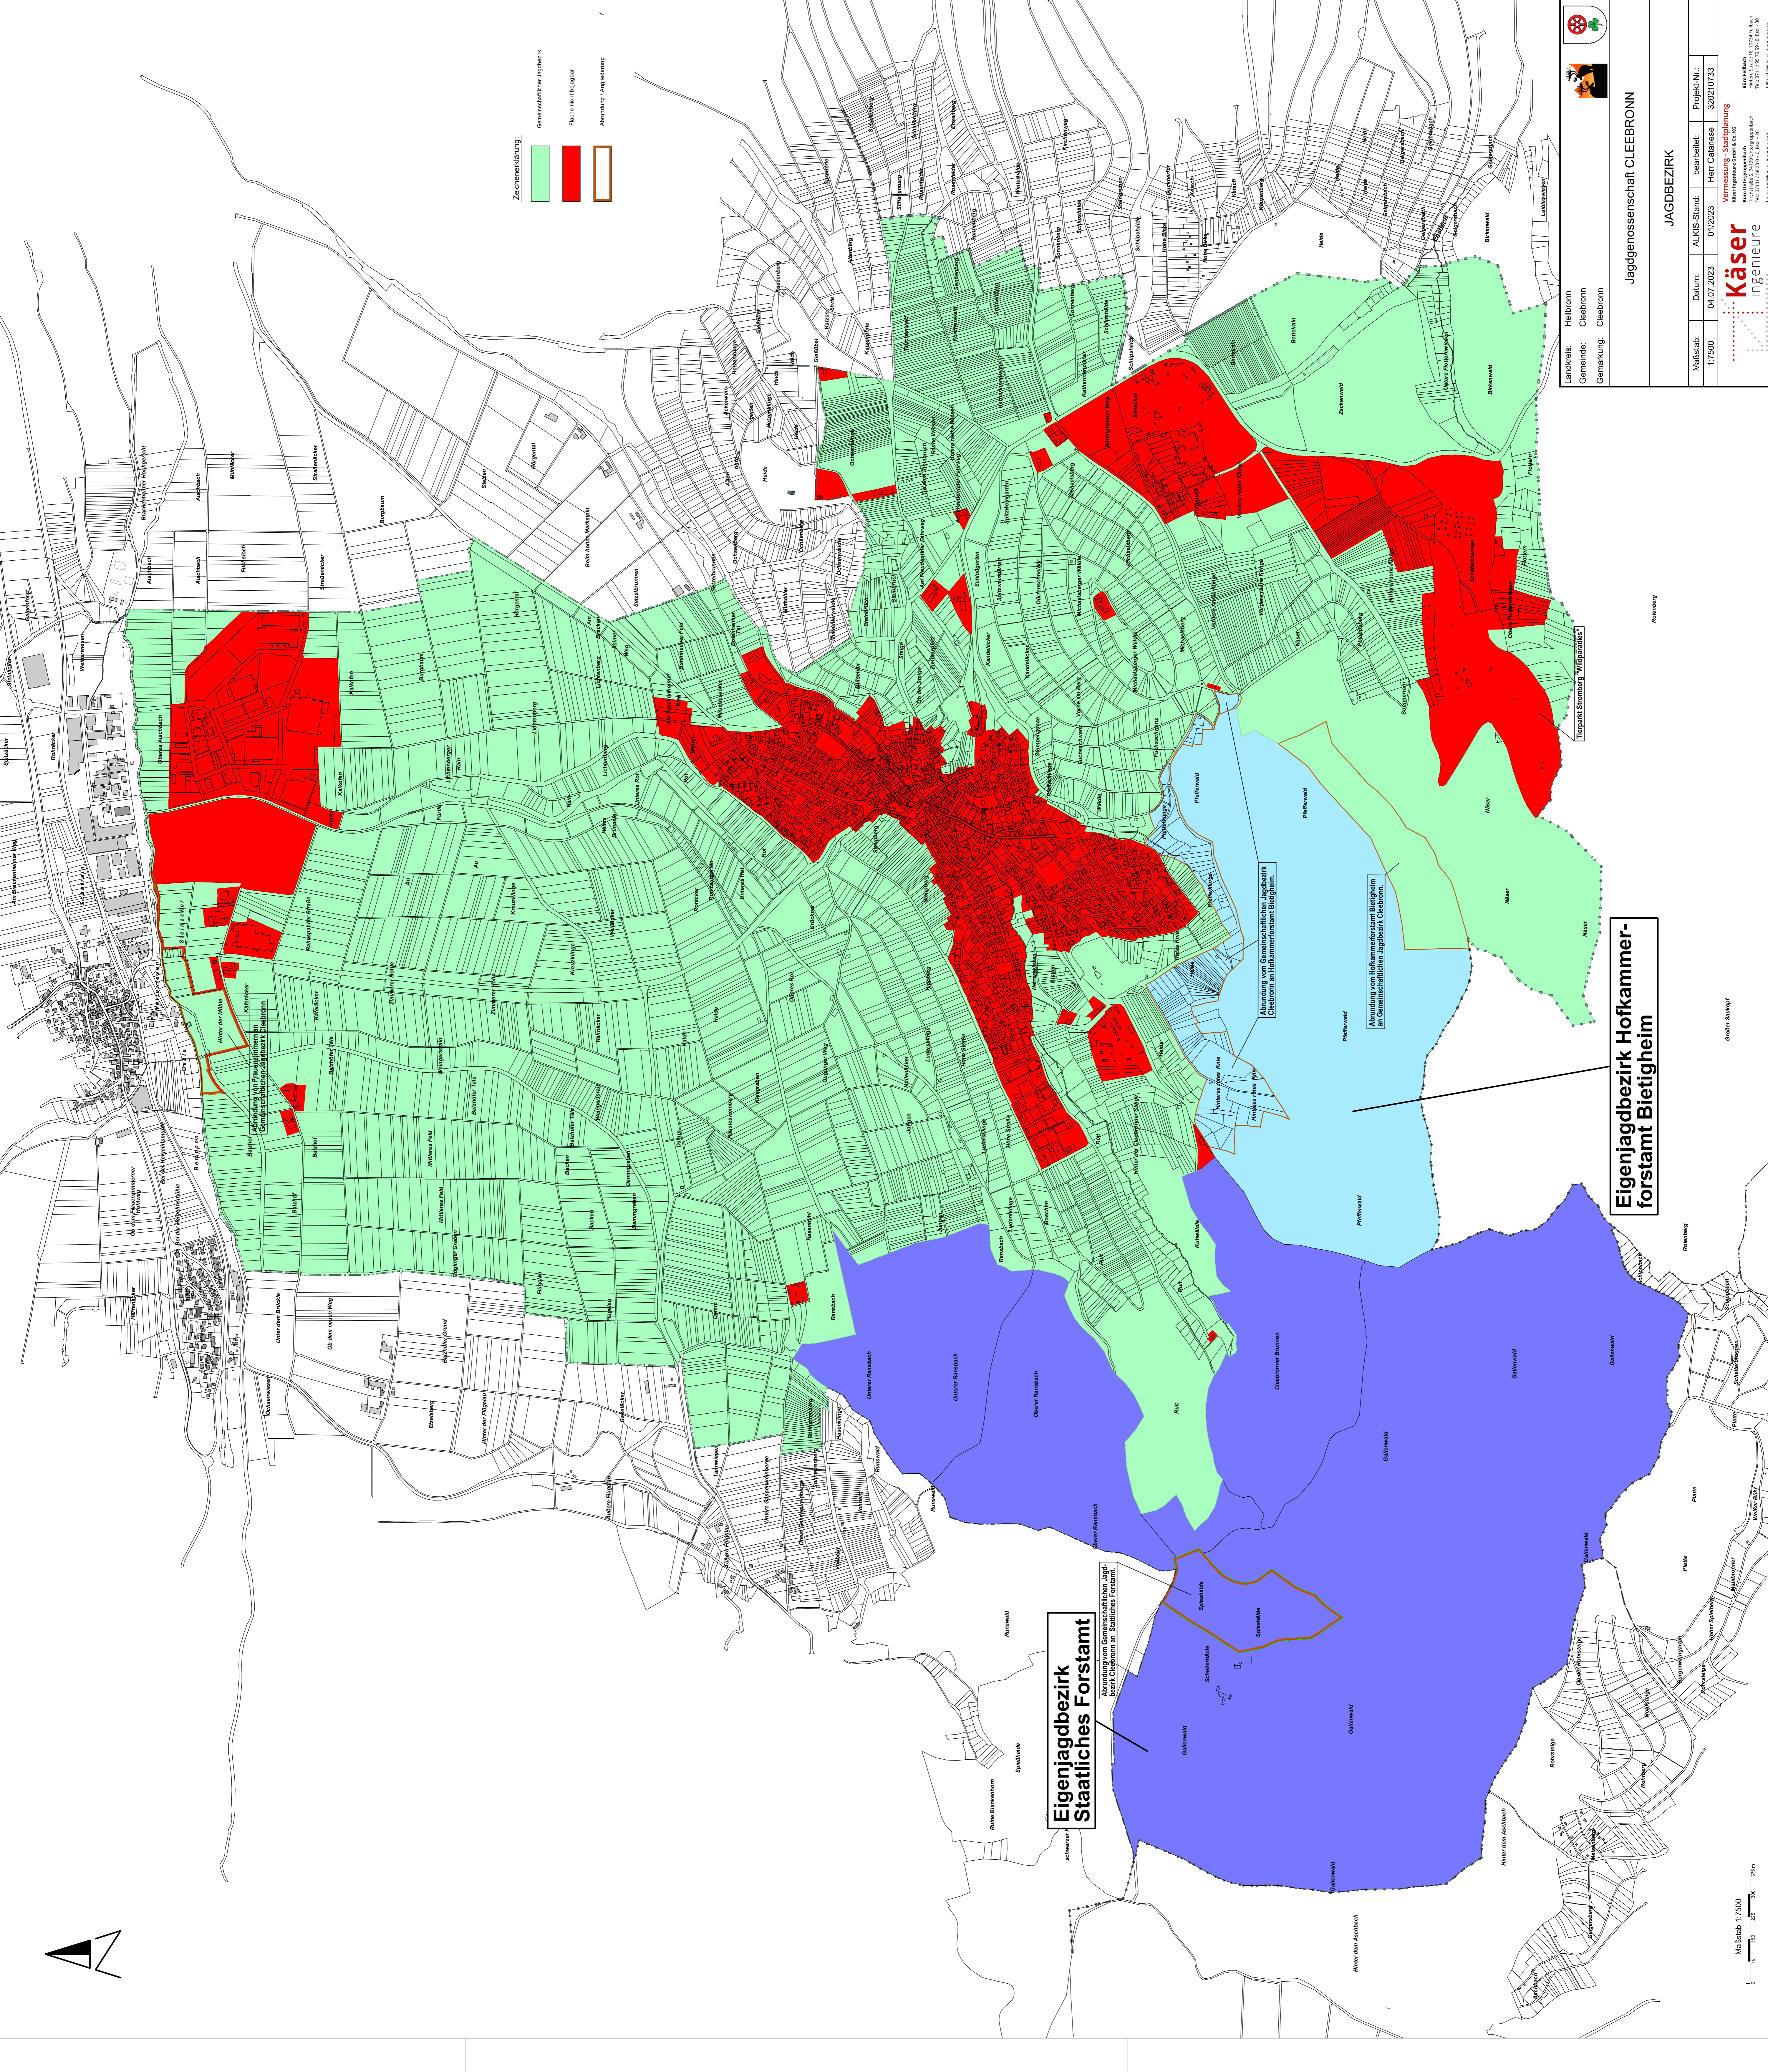

Zeichenerklärung:

- Gemeindefürstlicher Jagdbezirk
- Fläche nicht belegbar
- Abänderung / Angliederung

Landkreis: Heilbronn
Gemeinde: Cleebromm
Gemarkung: Cleebromm

Jagdgenossenschaft CLEEBROMM

JAGDBEZIRK

Maßstab:	Datum:	ALKIS-Stand:	bearbeitet:	Projektnr.:
1:7500	04.07.2023	01/2023	Herr Czarrese	320210733

Käser
Ingenieure
Vermessung · Stadtplanung
Kleberstraße 10
73071 Heilbronn
Tel. 07141 79 19 10, Fax 07141 79 19 26
info@kaeser-ingenieure.de
www.kaeser-ingenieure.de

Abänderung von Forstparzellen an Gemeindefürstlichen Jagdbezirk Cleebromm

Eigenjagdbezirk Staatliches Forstamt
Abänderung vom Gemeindefürstlichen Jagdbezirk Cleebromm an Staatliches Forstamt

Eigenjagdbezirk Hofkammerforstamt Bietigheim

Maßstab 1:7500
0 10 20 30 40 50 m